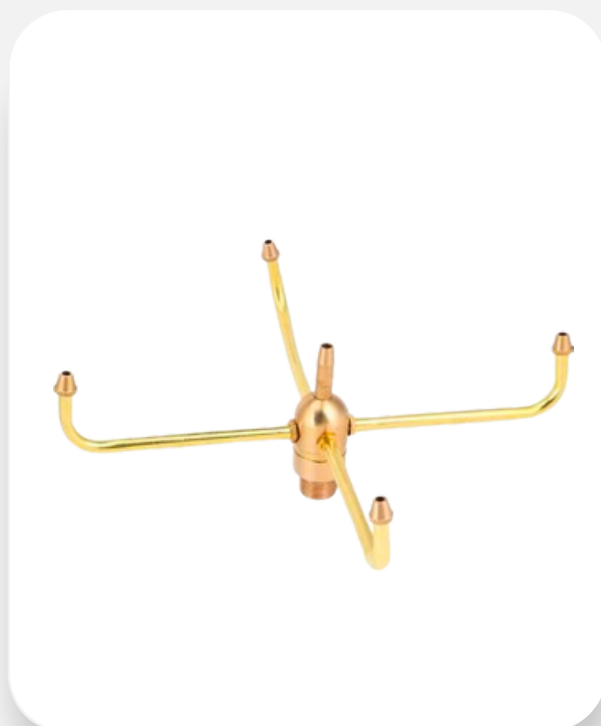

MATERIAL: Latón

NOMBRE: Burbuja

TIPO DE CONEXIÓN: Macho

Referencia

Codigo	Conexión	Presion (psi)	Caudal (gpm)	Altura (m)	Area (m)
WF-BCQ7015/20	1/2" - 3/4"	7.25-14.5	6.5-13	0.15-0.3	0.1-0.2
WF-BCQ7025	1"	7.25-14.5	15-35	0.3-0.5	0.2-0.4
WF-BCQ7040	1-1/2"	7.25-14.5	44-79	0.4-0.8	0.3-0.5
WF-BCQ7050	2"	8.5-22	75-110	0.4-0.8	0.3-0.6
WF-BCQ7080	3"	14.5-29	110-207	0.5-1.2	0.5-0.8

MATERIAL: Latón

NOMBRE: Deck Jet

TIPO DE CONEXIÓN: Macho

Referencia

Codigo	Conexión	Presion (psi)	Caudal (gpm)	Altura (m)	Area (m)
WF-BH101	1-1/2"	11.5-14.5	35-66	1.5	1

MATERIAL:

Latón

NOMBRE:

Rotativa Pequeña

Referencia

Código	Conexión	Presión (psi)	Caudal (gpm)	Altura (m)	Área (m)
WF-BXZ1015/20	1/2" - 3/4"	6-11.5	6.5-18	1.5-3	0.5-1.5

CÓDIGO:

WF-180ZMK

MATERIAL:

Acero Inoxidable SS304

NOMBRE: