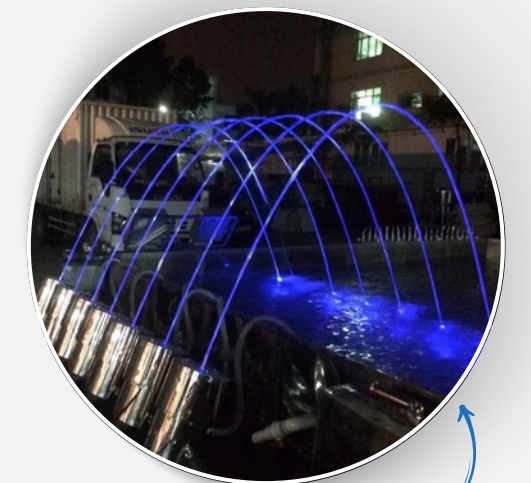

Referencia