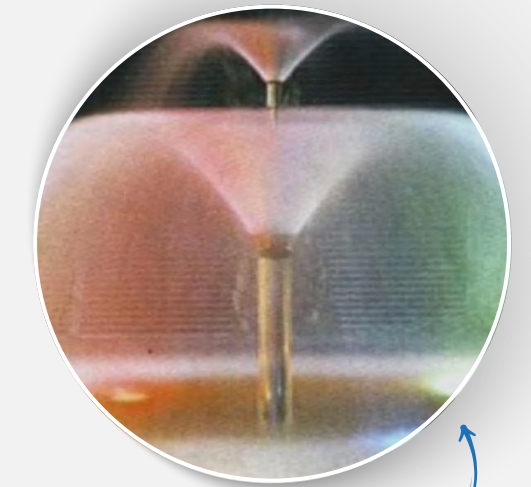

Referencia

Código	Conexión	Presión (psi)	Caudal (gpm)	Altura (m)	Área (m)
WF-BSM8025	1"	7.25-14.5	15-35	0.3-0.5	0.2-0.4
WF-BSM8040	1-1/2"	7.25-14.5	44-79	0.4-0.8	0.3-0.5
WF-BSM8050	2"	8.5-22	75-110	0.4-0.8	0.3-0.6