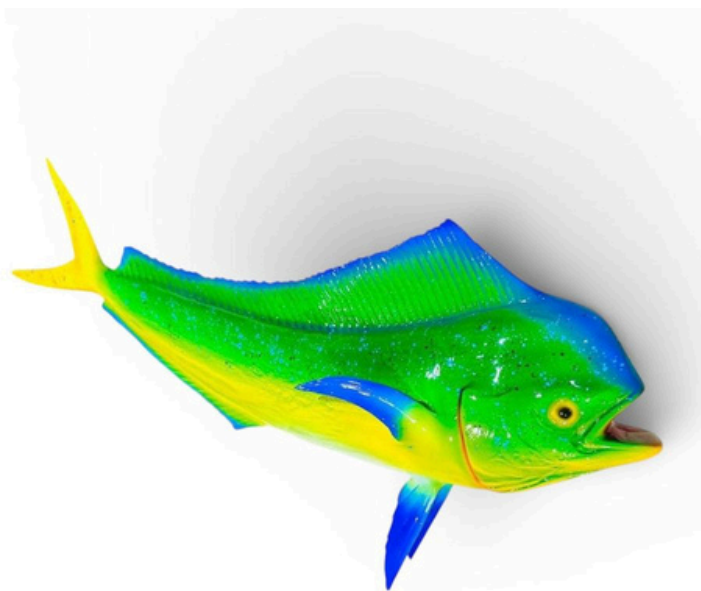

ESCULTURAS

Pez Vela

Tamaños disponibles:

- 50cm. US\$ 200.00
- 80cm. US\$ 350.00
- 150cm. US\$ 675.00
- 200cm. US\$ 1,325.00
- 300cm. US\$ 1,600.00

Pez Marlín

Tamaños disponibles:

- 50cm. US\$ 200.00
- 300cm. US\$ 1,600.00

ESCULTURAS

Pez Atún Blanco

Tamaños disponibles:

- 90cm. US\$ 355.00
- 200cm. US\$ 1,325.00

Pez Gallo

Tamaños disponibles:

- 90cm. US\$ 355.00

ESCULTURAS

Pez Dorado

Tamaños disponibles:

- 50cm. US\$ 200.00
- 90cm. US\$ 355.00
- 180cm. US\$. 1,050.00

Pez Róbalo

Tamaños disponibles:

- 90cm. US\$ 355.00

ESCULTURAS

Delfín