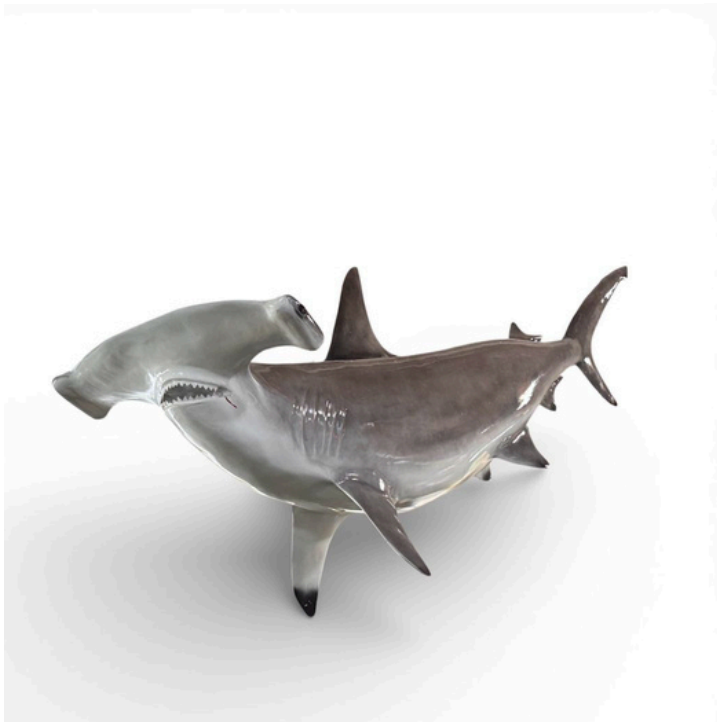

Tiburón Martillo

Tamaños disponibles:

- 250cm. US$ 1,600.00