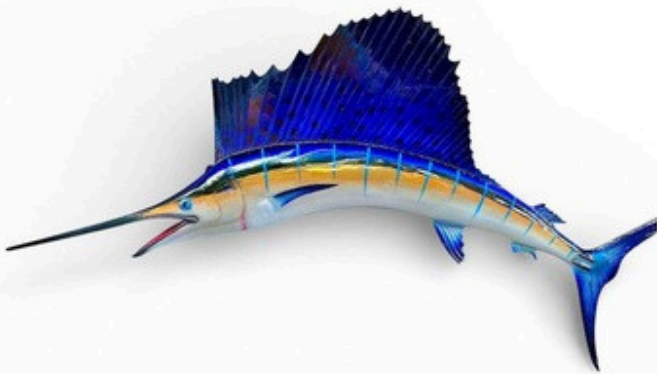

ESCULTURAS

Pez Vela

Tamaños disponibles:

- 50cm. US\$ 200.00
- 80cm. US\$ 350.00
- 150cm. US\$ 675.00
- 200cm. US\$ 1,325.00
- 300cm. US\$ 1,600.00

Pez Marlín

Tamaños disponibles:

- 50cm. US\$ 200.00
- 300cm. US\$ 1,600.00